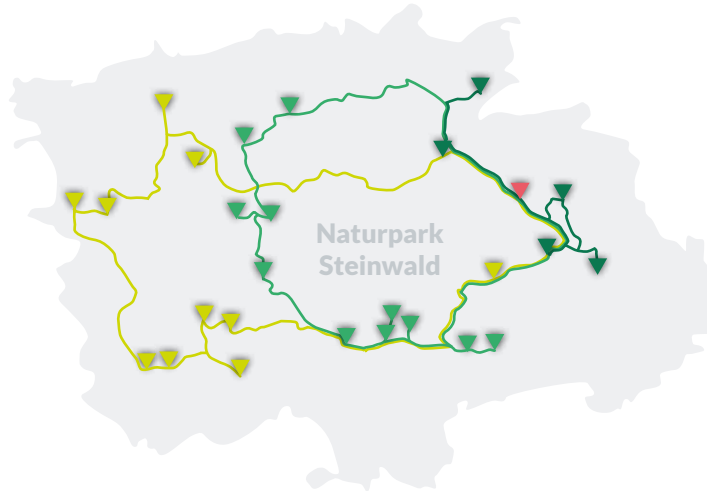

# Die Idee mobiler Dorfläden

In mehr als 500 Gemeinden in Bayern gibt es keine Lebensmittelgeschäfte mehr. Die Zahl der Lebensmittelgeschäfte in der Region ist seit 2005 um 28 % gesunken.

Im Digitalen Dorf Steinwald-Allianz werden die Potentiale der Digitalisierung zur Verbesserung der Nahversorgung exemplarisch erprobt. Kern des Projekts stellt die Entwicklung einer digitalen Plattform dar, die die Bürger, den mobilen Dorfladen und die regionalen Erzeuger miteinander vernetzt. Die Ziele dieses Modellvorhabens liegen auf der Hand: dem „Rückzugstrend“ des Einzelhandels entgegenwirken, die Lebensqualität in den kleinen Ortschaften fördern und regionale Kreisläufe stärken.

## Haltestellen und Liefergebiet - Planen Sie gleich Ihren Wocheneinkauf!

Der mobile Dorfladen fährt drei unterschiedliche Touren und hält jede Woche zweimal in den ausgewählten Ortschaften für 30 Minuten.

TOUR 1	ORT	HALTEPUNKT	MO	DO
	Voitenthan	Weiher	08:15	15:40
	Waldeck	Kirche Ortsmitte	09:15	14:40
	Schönreuth	beim Gasthaus Bauer	09:50	14:00
	Atzmannsberg	Ortsmitte	10:35	13:15
	Reuth b. Kastl	Feuerwehrhaus	11:20	12:30
	Löschwitz	Feuerwehrhaus	11:55	11:55
	Ahornberg	Gaststätte zum Flöztal	13:05	10:45
	Plößberg	Feuerwehrhaus	13:40	10:05
	Oberölbühl	Dorfplatz Bergstraße	14:30	09:15
	Hermannsreuth	Dorfgemeinschaftshaus	15:15	08:30

TOUR 2	ORT	HALTEPUNKT	DI	FR
	Schurbach	Gasthof Putz	08:25	15:00
	Schwarzenreuth	Bushaltestelle Ortsmitte	09:05	14:20
	Lochau	Feuerwehrhaus	09:50	13:35
	Wernersreuth	Dorfgemeinschaftshaus	10:30	12:55
	Trevesen	Feuerwehrhaus	11:10	12:15
	Grötschenreuth	Buswendepplatz	11:55	11:30
	Boxdorf	Glockenturm	12:35	10:50
	Wetzldorf	Kapelle	13:10	10:15
	Siegritz	"beim Bushaisl"	13:45	09:40
	Röthenbach am Steinwald	Dorfplatz	14:25	09:00
	Thumsenreuth	Feuerwehrhaus	15:00	08:25